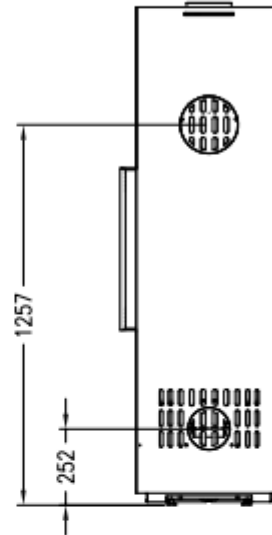

Kaminofen Passo L 2017  
drehbar, Stahlausführung

Selection

Stand: 07/2017

Vorderansicht  
M~1:20

Rückansicht  
M~1:20

Draufsicht  
M~1:10

Alle Abbildungen und Zeichnungen sind urheberrechtlich geschützt.  
Verwertung oder Veröffentlichung, auch einzelner Details, nur mit unserer Genehmigung.  
Technische Änderungen und Irrtümer vorbehalten.