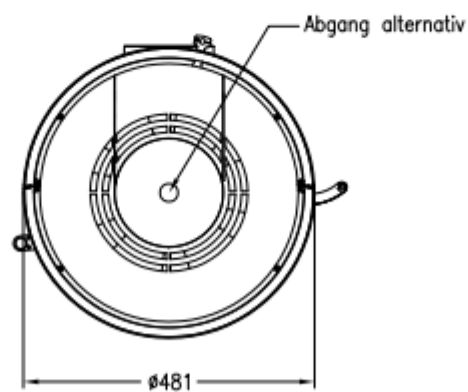

# HUIS & HAARD

haarden & kachels

Kaminofen Passo L 2017 RLA/RLU  
feststehend, Stahlausführung

Selection

Stand: 07/2017

Vorderansicht  
M~1:20

Rückansicht  
M~1:20

Draufsicht  
M~1:10