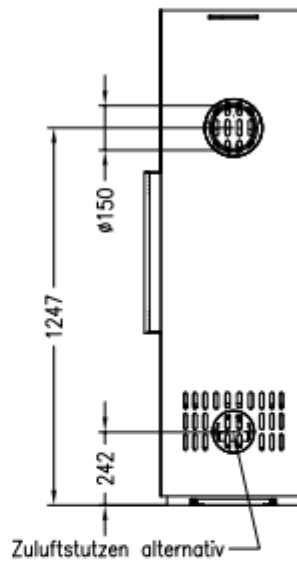

# HUIS & HAARD

haarden & kachels

Kaminofen Passo L 2017 RLA/RLU  
feststehend, Stahlausführung

Selection

Stand: 07/2017

Vorderansicht  
M~1:20

Rückansicht  
M~1:20

Draufsicht  
M~1:10