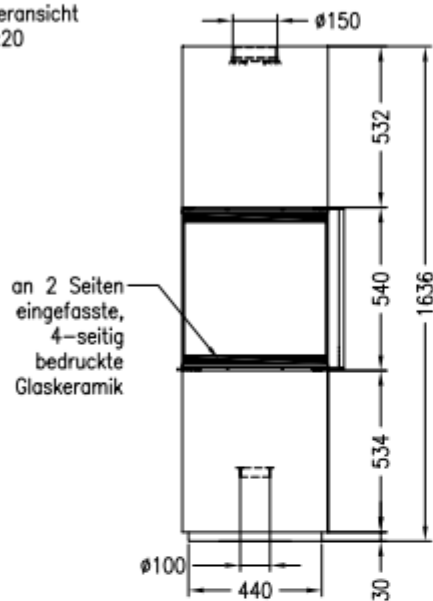

# HUIS & HAARD

haarden & kachels

Kaminofen Passo L 2017 RLA/RLU  
feststehend, Stahlausführung

Selection

Stand: 07/2017

Vorderansicht  
M~1:20

Rückansicht  
M~1:20

Draufsicht  
M~1:10

Kaminofen Passo L 2017  
drehbar, Stahlausführung

Selection

Stand: 07/2017

Vorderansicht  
M~1:20

Rückansicht  
M~1:20

Draufsicht  
M~1:10

Alle Abbildungen und Zeichnungen sind urheberrechtlich geschützt.  
Verwertung oder Veröffentlichung, auch einzelner Details, nur mit unserer Genehmigung.  
Technische Änderungen und Irrtümer vorbehalten.