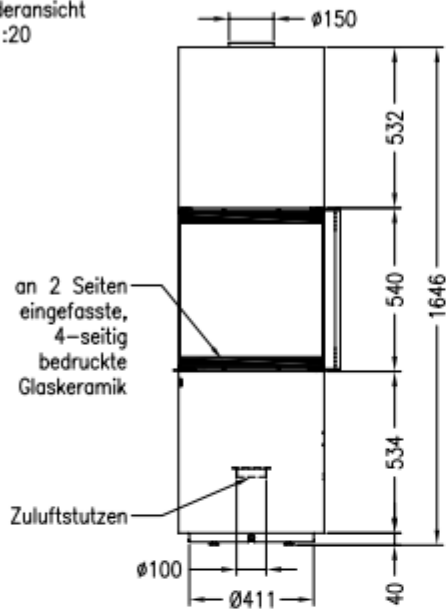

Kaminofen Passo L 2017  
drehbar, Stahlausführung

Selection

Stand: 07/2017

Vorderansicht  
M~1:20

Rückansicht  
M~1:20

Draufsicht  
M~1:10

Alle Abbildungen und Zeichnungen sind urheberrechtlich geschützt.  
Verwertung oder Veröffentlichung, auch einzelner Details, nur mit unserer Genehmigung.  
Technische Änderungen und Irrtümer vorbehalten.