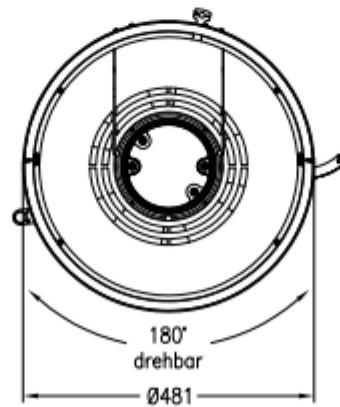

Kaminofen Passo L 2017  
drehbar, Stahlausführung

Selection

Stand: 07/2017

Vorderansicht  
M~1:20

Rückansicht  
M~1:20

Draufsicht  
M~1:10

Alle Abbildungen und Zeichnungen sind urheberrechtlich geschützt.  
Verwertung oder Veröffentlichung, auch einzelner Details, nur mit unserer Genehmigung.  
Technische Änderungen und Irrtümer vorbehalten.