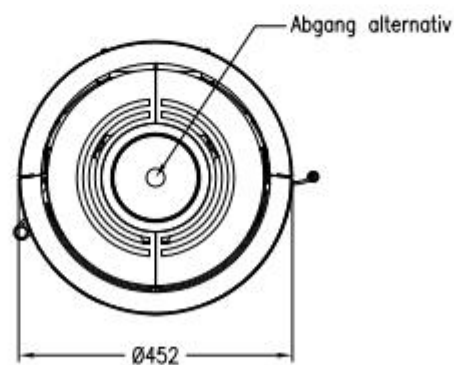

HUIS & HAARD

haarden & kachels

Kaminofen Passo XS 2017 RLU/RLA
feststehend, Stahlverkleidung

Selection

Stand: 07/2017

Vorderansicht
M~1:20

Rückansicht
M~1:20

Draufsicht
M~1:10