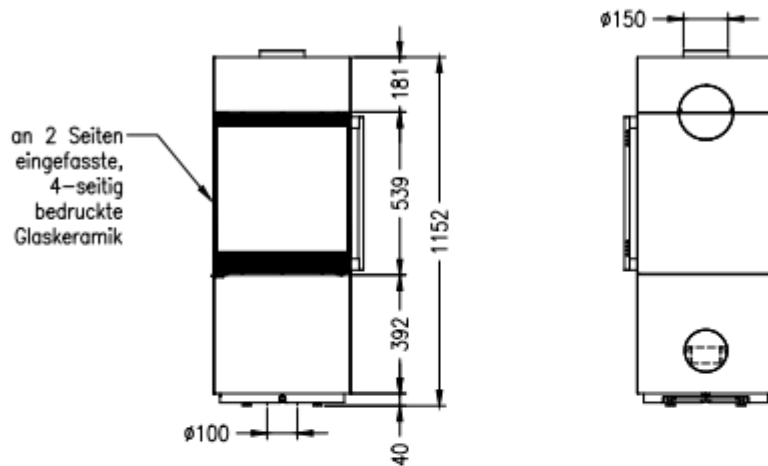

Kaminofen Passo XS
drehbar, Stahlverkleidung

Selection

Stand: 05/2017

Vorderansicht
M~1:20

Rückansicht
M~1:20

Draufsicht
M~1:10

Alle Abbildungen und Zeichnungen sind urheberrechtlich geschützt.
Verwertung oder Veröffentlichung, auch einzelner Details, nur mit unserer Genehmigung.
Technische Änderungen und Irrtümer vorbehalten.