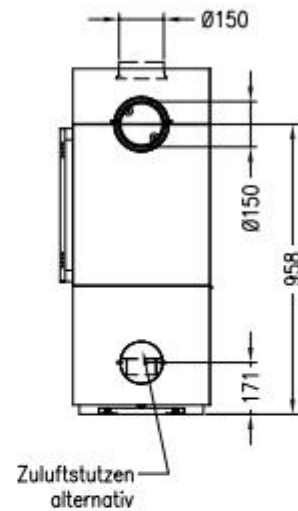

Rückansicht
M~1:20

Draufsicht
M~1:10