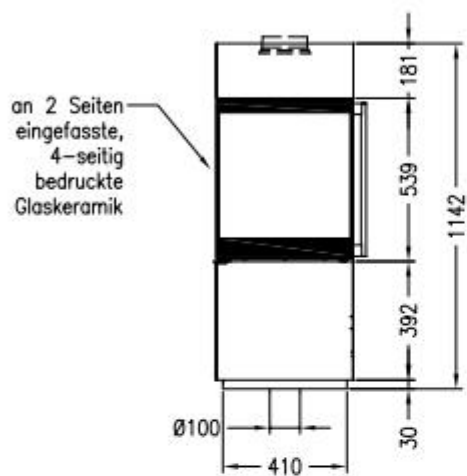

HUIS & HAARD

haarden & kachels

Kaminofen Passo XS 2017 RLU/RLA
feststehend, Stahlverkleidung

Selection

Stand: 07/2017

Vorderansicht
M~1:20

Rückansicht
M~1:20

Draufsicht
M~1:10

Kaminofen Passo XS
drehbar, Stahlverkleidung

Selection

Stand: 05/2017

Vorderansicht
M~1:20

Rückansicht
M~1:20

Draufsicht
M~1:10

Alle Abbildungen und Zeichnungen sind urheberrechtlich geschützt.
Verwertung oder Veröffentlichung, auch einzelner Details, nur mit unserer Genehmigung.
Technische Änderungen und Irrtümer vorbehalten.