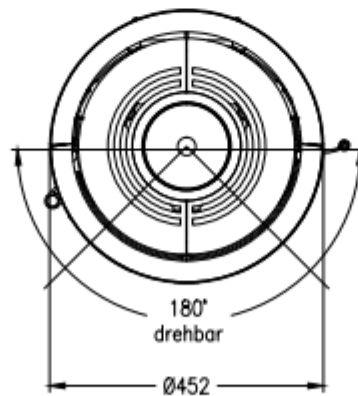

Kaminofen Passo XS
drehbar, Stahlverkleidung

Selection

Stand: 05/2017

Vorderansicht
M~1:20

Rückansicht
M~1:20

Draufsicht
M~1:10

Alle Abbildungen und Zeichnungen sind urheberrechtlich geschützt.
Verwertung oder Veröffentlichung, auch einzelner Details, nur mit unserer Genehmigung.
Technische Änderungen und Irrtümer vorbehalten.