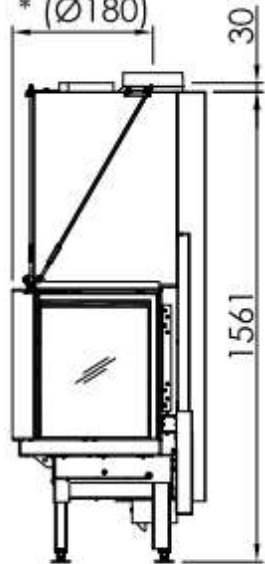

HUIS & HAARD

haarden & kachels

Premium V-2R-55h + WLM

PremiumEdition

RLA

2020/05

467 (Ø200)
* (Ø180)

-1:20