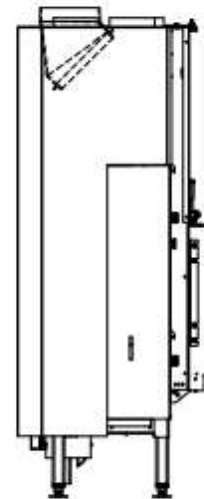

HUIS & HAARD

haarden & kachels

Premium V-2R-55h + WLM

PremiumEdition

RLA

2020/05

467 (Ø200)
* (Ø180)

-1:20