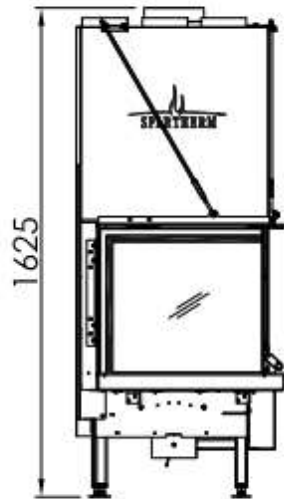

HUIS & HAARD

haarden & kachels

Premium V-2R-55h + WLM

PremiumEdition

RLA

2020/05

467 (Ø200)
* (Ø180)

-1:20