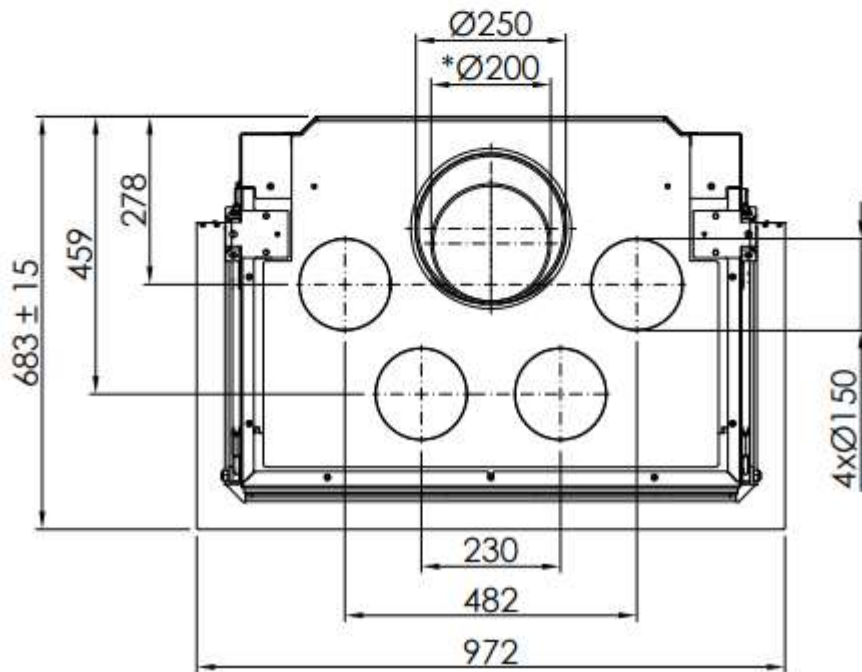

PremiumEdition

2017/10/19

 ~1:20

 ~1:10

Premium A-3RL-80h + S-Kamatik

PremiumEdition

2017/10/27

~1:20