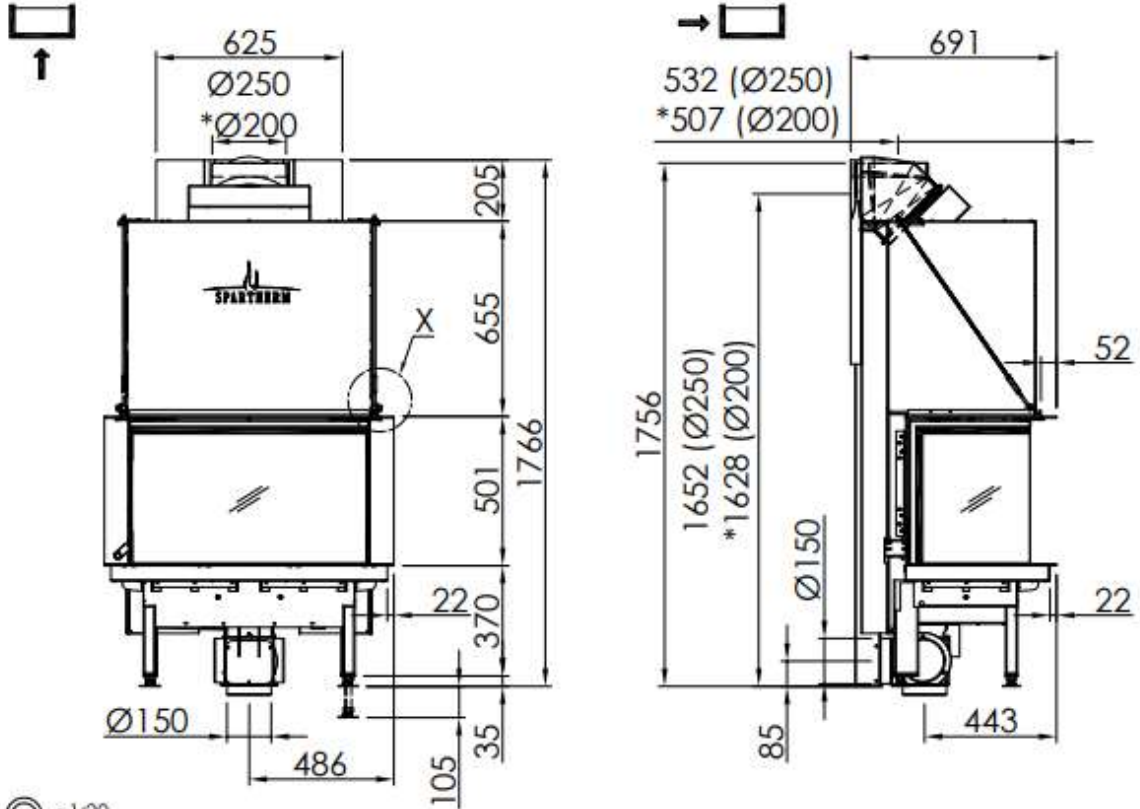

Premium A-3RL-80h + S-Kamatik

PremiumEdition

2017/10/27