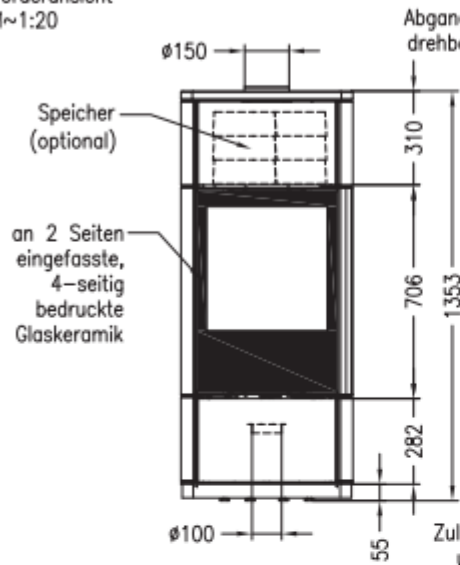

Kaminofen Senso L 2015  
feststehend, Natursteinverkleidung

Selection

Stand: 02/2015

Vorderansicht  
M~1:20

Seitenansicht  
M~1:20

Draufsicht  
M~1:10

Alle Abbildungen und Zeichnungen sind urheberrechtlich geschützt.  
Verwertung oder Veröffentlichung, auch einzelner Details, nur mit unserer Genehmigung.  
Technische Änderungen und Irrtümer vorbehalten.

Selection

Stand: 02/2015

Vorderansicht  
M~1:20

Seitenansicht  
M~1:20

Draufsicht  
M~1:10

Alle Abbildungen und Zeichnungen sind urheberrechtlich geschützt.  
Verwertung oder Veröffentlichung, auch einzelner Details, nur mit unserer Genehmigung.  
Technische Änderungen und Irrtümer vorbehalten.