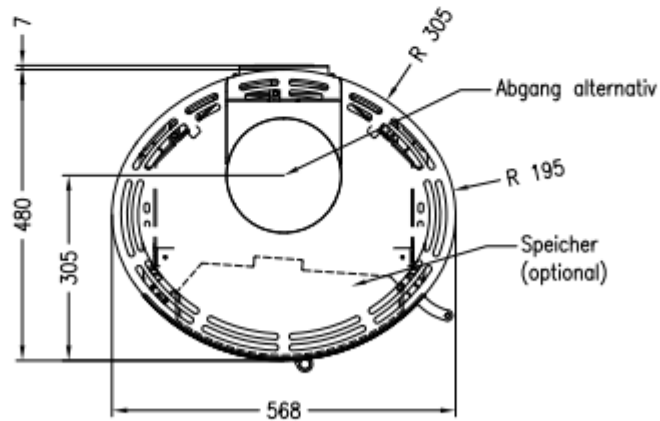

# HUIS & HAARD

haarden & kachels

Kaminofen Senso L 2015  
feststehend, Stahlausführung

Selection

Stand: 02/2015

Vorderansicht  
M~1:20

Seitenansicht  
M~1:20

Draufsicht  
M~1:10