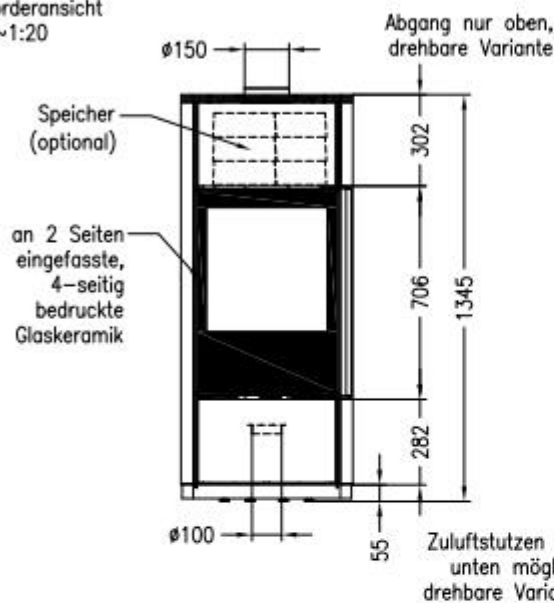

Kaminofen Senso L 2015  
drehbar, Stahlausführung

Selection

Stand: 02/2015

Vorderansicht  
M~1:20

Seitenansicht  
M~1:20

Draufsicht  
M~1:10

Alle Abbildungen und Zeichnungen sind urheberrechtlich geschützt.  
Verwertung oder Veröffentlichung, auch einzelner Details, nur mit unserer Genehmigung.  
Technische Änderungen und Irrtümer vorbehalten.