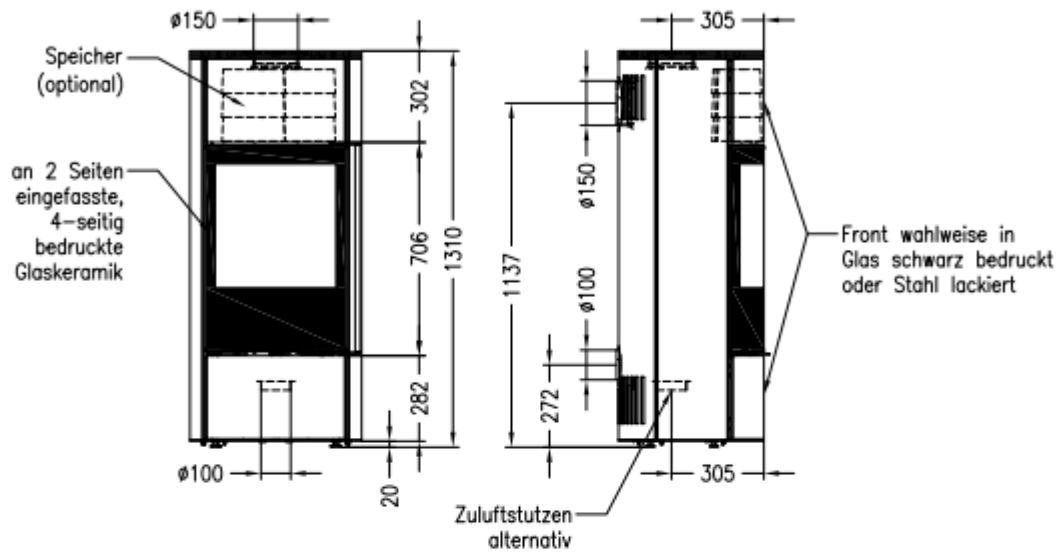

# HUIS & HAARD

haarden & kachels

Kaminofen Senso L 2015  
feststehend, Stahlausführung

Selection

Stand: 02/2015

Vorderansicht  
M~1:20

Seitenansicht  
M~1:20

Draufsicht  
M~1:10