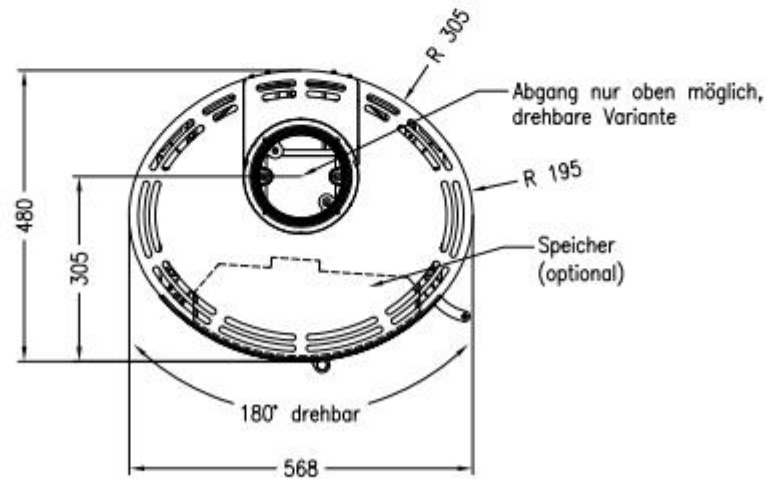

Kaminofen Senso L 2015  
drehbar, Stahlausführung

Selection

Stand: 02/2015

Vorderansicht  
M~1:20

Seitenansicht  
M~1:20

Draufsicht  
M~1:10

Alle Abbildungen und Zeichnungen sind urheberrechtlich geschützt.  
Verwertung oder Veröffentlichung, auch einzelner Details, nur mit unserer Genehmigung.  
Technische Änderungen und Irrtümer vorbehalten.