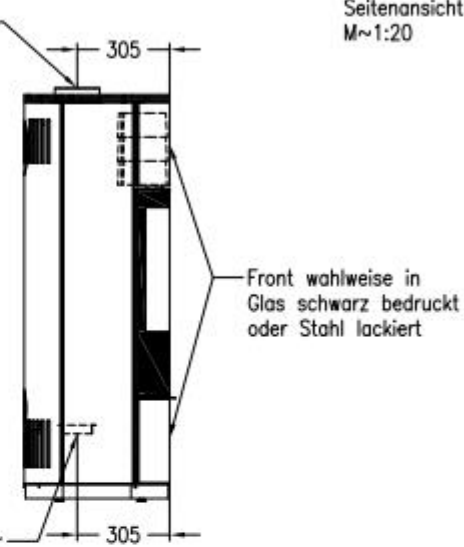

Kaminofen Senso L 2015  
drehbar, Stahlausführung

Selection

Stand: 02/2015

Vorderansicht  
M~1:20

Seitenansicht  
M~1:20

Draufsicht  
M~1:10

Alle Abbildungen und Zeichnungen sind urheberrechtlich geschützt.  
Verwertung oder Veröffentlichung, auch einzelner Details, nur mit unserer Genehmigung.  
Technische Änderungen und Irrtümer vorbehalten.