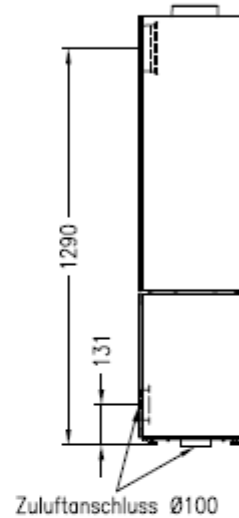

# HUIS & HAARD

haarden & kachels

**Kaminofen SEO S**  
drehbar

**Selection**  
Stand: 08/2017

**Seitenansicht von rechts**  
M-1:20

Kabellänge  $l=2\text{m}$

**Vorderansicht**  
M-1:20

an 2 Seiten eingearbeitet,  
4-seitig bedruckte Glaskeramik

**Seitenansicht von links**  
M-1:20

Zuluftanschluss  $\text{Ø}100$

**Draufsicht**  
M-1:10

Alle Abbildungen und Zeichnungen sind urheberrechtlich geschützt. Verwertung oder Veröffentlichung, auch einzelner Details, nur mit unserer Genehmigung.  
Technische Änderungen und Irrtümer vorbehalten.  
All representations and drawings are protected by applicable copyright laws. Utilization or publication, including individual details, only with our written approval.  
Technical data subject to change. Errors and omissions excepted.