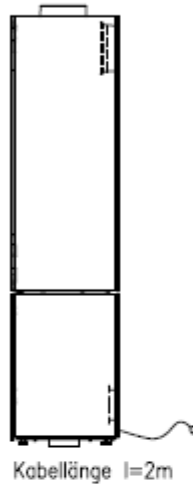

# HUIS & HAARD

haarden & kachels

**Kaminofen SEO S**  
drehbar

**Selection**  
Stand: 08/2017

**Seitenansicht von rechts**  
M-1:20

Kabellänge  $l=2\text{m}$

**Vorderansicht**  
M-1:20

an 2 Seiten eingearbeitet,  
4-seitig bedruckte Glaskeramik

**Seitenansicht von links**  
M-1:20

Zuluftanschluss  $\text{Ø}100$

**Draufsicht**  
M-1:10

Alle Abbildungen und Zeichnungen sind urheberrechtlich geschützt. Verwertung oder Veröffentlichung, auch einzelner Details, nur mit unserer Genehmigung.  
Technische Änderungen und Irrtümer vorbehalten.  
All representations and drawings are protected by applicable copyright laws. Utilization or publication, including individual details, only with our written approval.  
Technical data subject to change. Errors and omissions excepted.