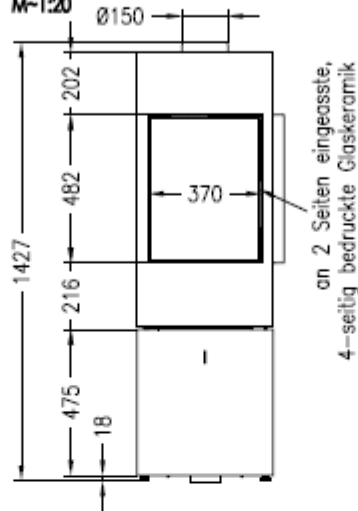

# HUIS & HAARD

haarden & kachels

**Kaminofen SEO S**  
drehbar

**Selection**  
Stand: 08/2017

**Seitenansicht von rechts**  
M-1:20

Kabellänge  $l=2\text{m}$

**Vorderansicht**  
M-1:20

an 2 Seiten eingearbeitet,  
4-seitig bedruckte Glaskeramik

**Seitenansicht von links**  
M-1:20

Zuluftanschluss  $\text{Ø}100$

**Draufsicht**  
M-1:10

Alle Abbildungen und Zeichnungen sind urheberrechtlich geschützt. Verwertung oder Veröffentlichung, auch einzelner Details, nur mit unserer Genehmigung.  
Technische Änderungen und Irrtümer vorbehalten.  
All representations and drawings are protected by applicable copyright laws. Utilization or publication, including individual details, only with our written approval.  
Technical data subject to change. Errors and omissions excepted.