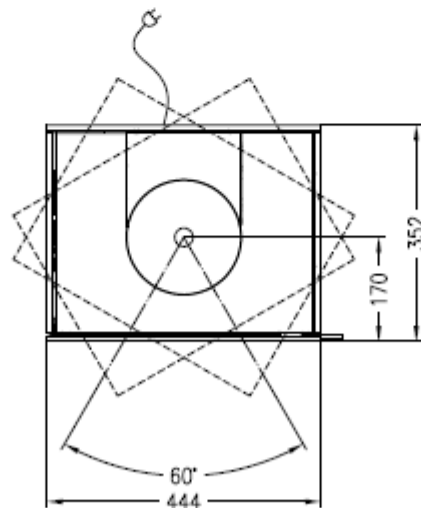

# HUIS & HAARD

haarden & kachels

**Kaminofen SEO S**  
drehbar

**Selection**  
Stand: 08/2017

**Seitenansicht von rechts**  
M-1:20

Kabellänge  $l=2\text{m}$

**Vorderansicht**  
M-1:20

an 2 Seiten eingearbeitet,  
4-seitig bedruckte Glaskeramik

**Seitenansicht von links**  
M-1:20

Zuluftanschluss  $\text{Ø}100$

**Draufsicht**  
M-1:10

Alle Abbildungen und Zeichnungen sind urheberrechtlich geschützt. Verwertung oder Veröffentlichung, auch einzelner Details, nur mit unserer Genehmigung.  
Technische Änderungen und Irrtümer vorbehalten.  
All representations and drawings are protected by applicable copyright laws. Utilization or publication, including individual details, only with our written approval.  
Technical data subject to change. Errors and omissions excepted.