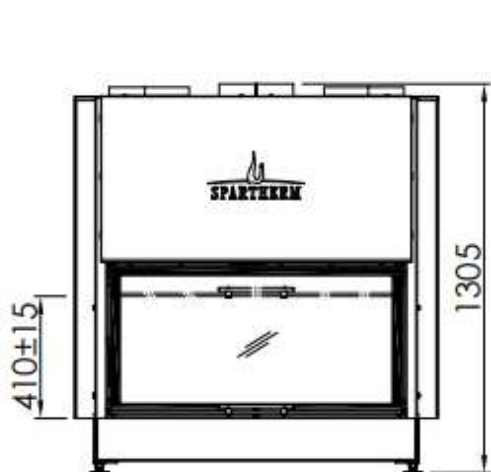

Varia B-FDh-4S-52 2018 + WLM

LINEAR 4S

2018/02/23