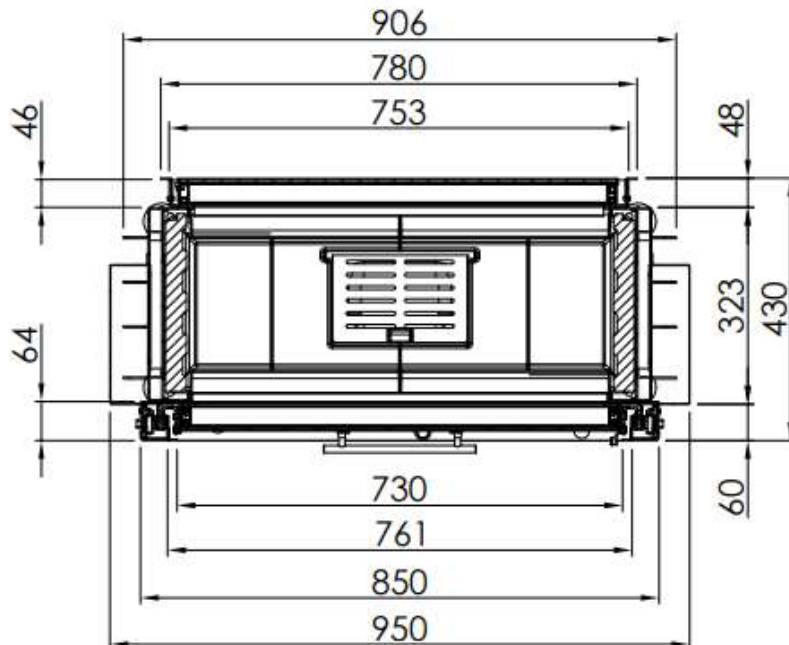

**HUIS & HAARD**

haarden & kachels

Varia AS-FDh-4S-2 2018

Linear 4S

2018/02/15

-1:20

Varia AS-FDh-4S-2-37 2018 + WLM

LINEAR 2 - 4S