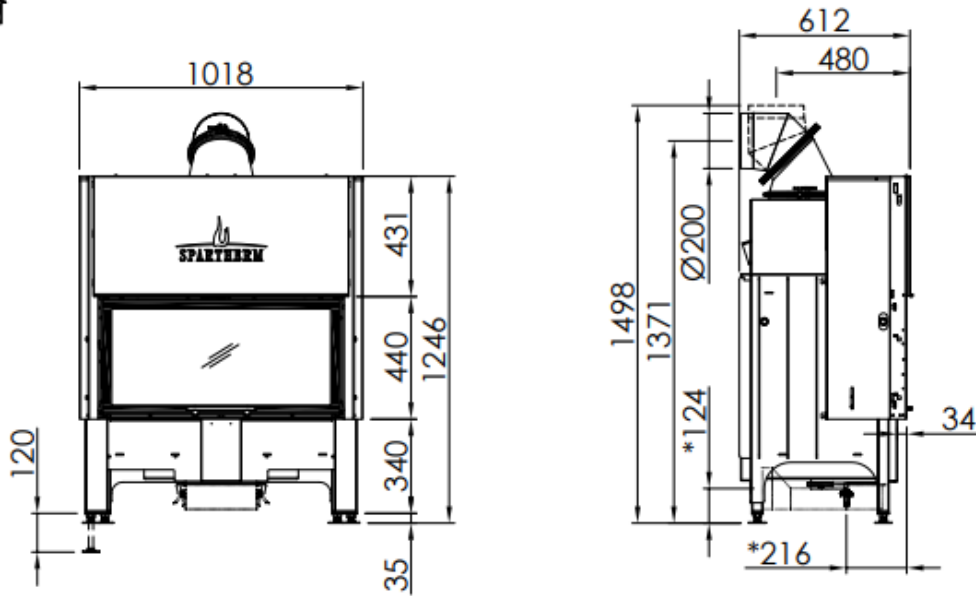

# HUIS & HAARD

haarden & kachels

Varia Ah-4S

Linear 4S

2017/07

-1:20