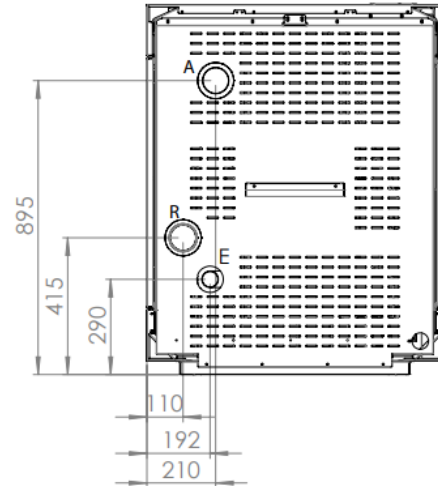

HUIS & HAARD

haarden & kachels

ESPA ESPA AIRPLUS

- A= Airplus \varnothing 80 mm
- R= Rookgasuitgang \varnothing 80 mm
Rauchgasabgang \varnothing 80 mm
Sortie des fumées \varnothing 80 mm
- E= Externe luchttoevoer \varnothing 50 mm
Externe Luftzufuhr \varnothing 50 mm
L'air de combustion \varnothing 50 mm