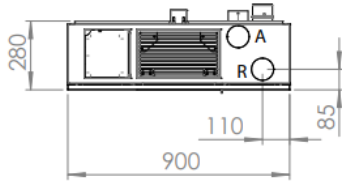

HUIS & HAARD

haarden & kachels

ESPA ESPA AIRPLUS

- A= Airplus \varnothing 80 mm
- R= Rookgasuitgang \varnothing 80 mm
Rauchgasabgang \varnothing 80 mm
Sortie des fumées \varnothing 80 mm
- E= Externe luchttoevoer \varnothing 50 mm
Externe Luftzufuhr \varnothing 50 mm
L'air de combustion \varnothing 50 mm