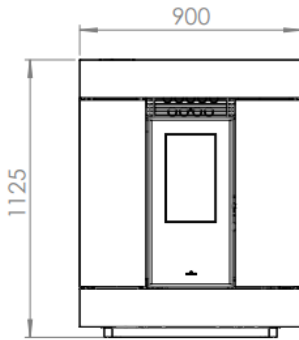

HUIS & HAARD

haarden & kachels

ESPA ESPA AIRPLUS

- A= Airplus \varnothing 80 mm
- R= Rookgasuitgang \varnothing 80 mm
Rauchgasabgang \varnothing 80 mm
Sortie des fumées \varnothing 80 mm
- E= Externe luchttoevoer \varnothing 50 mm
Externe Luftzufuhr \varnothing 50 mm
L'air de combustion \varnothing 50 mm