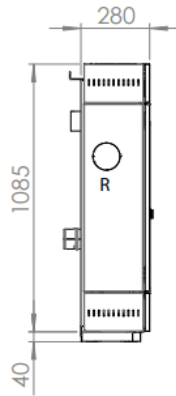

HUIS & HAARD

haarden & kachels

ESPA ESPA AIRPLUS

- A= Airplus \varnothing 80 mm
- R= Rookgasuitgang \varnothing 80 mm
Rauchgasabgang \varnothing 80 mm
Sortie des fumées \varnothing 80 mm
- E= Externe luchttoevoer \varnothing 50 mm
Externe Luftzufuhr \varnothing 50 mm
L'air de combustion \varnothing 50 mm