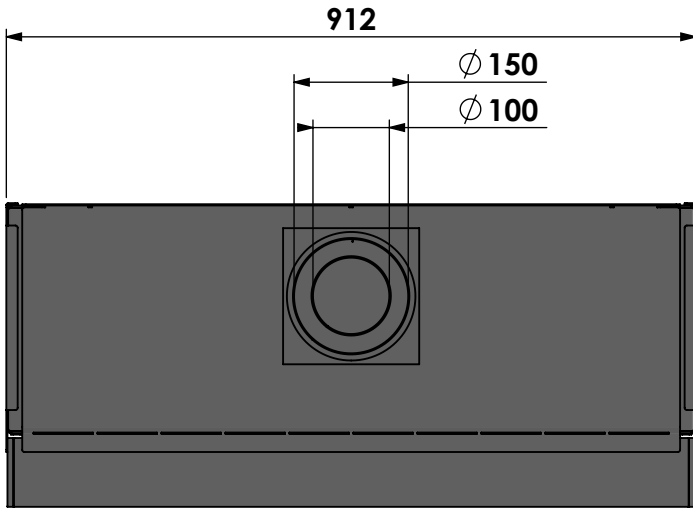

Modifications reserved

Scale: **1:10**
Unit: **mm**

Version: **0**

verdiept kader 50mm
 insert frame 50mm
 cadre de profondeur 50mm
 vertiefter Rahmen 50mm

verdiept kader 50mm met convectieventilator
 insert frame 50mm with convection ventilator
 cadre de profondeur 50mm avec ventilateur de convection
 vertiefter Rahmen 50mm mit Konvektionsventilator