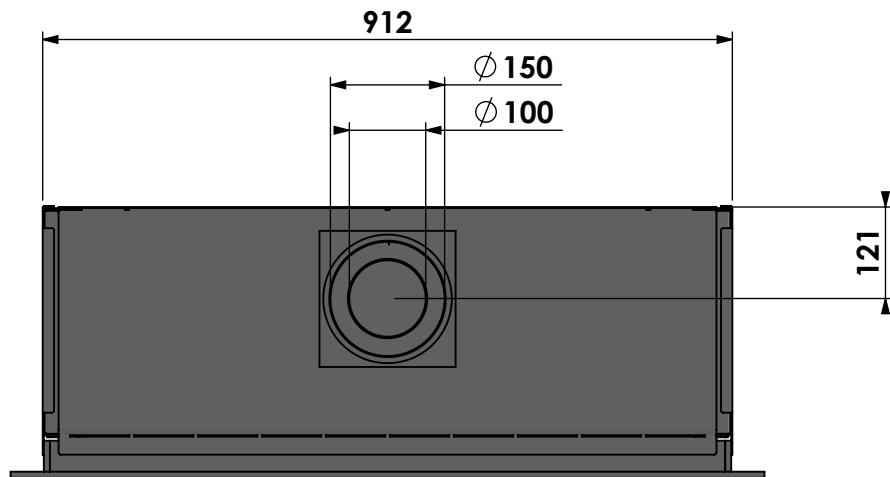

inbouw kader
 built-in frame
 cadre encastrable
 Einbaurahmen

klassiek kader 35mm
 classic frame 35mm
 cadre classique 35mm
 klassischer Rahmen 35mm

klassiek kader 52mm
 classic frame 52mm
 cadre classique 52mm
 klassischer Rahmen 52mm

Name: **Smart Bell 90-70**

Modifications reserved

Projection:

American

Scale:

1:10

Version:

0