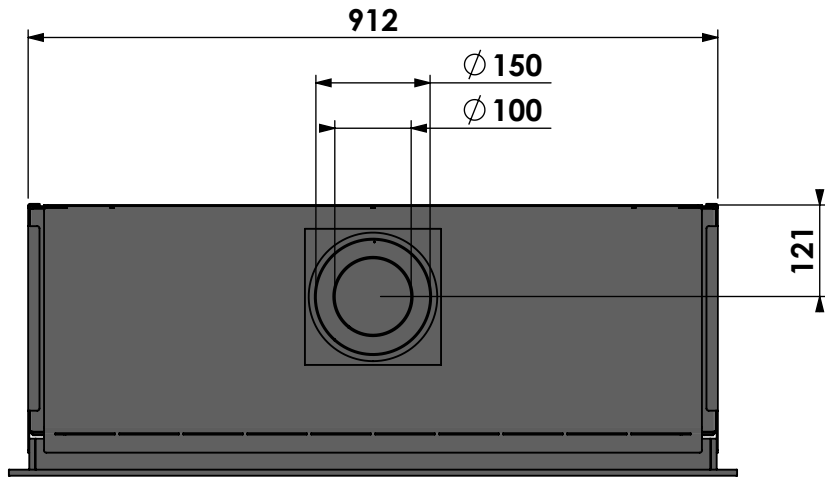

inbouw kader
 built-in frame
 cadre encastrable
 Einbaurahmen

klassiek kader 35mm
 classic frame 35mm
 cadre classique 35mm
 klassischer Rahmen 35mm

klassiek kader 52mm
 classic frame 52mm
 cadre classique 52mm
 klassischer Rahmen 52mm

Name: **Smart Bell 90-70**

Modifications reserved

Projection:

American

Scale:

1:10

Version:

0