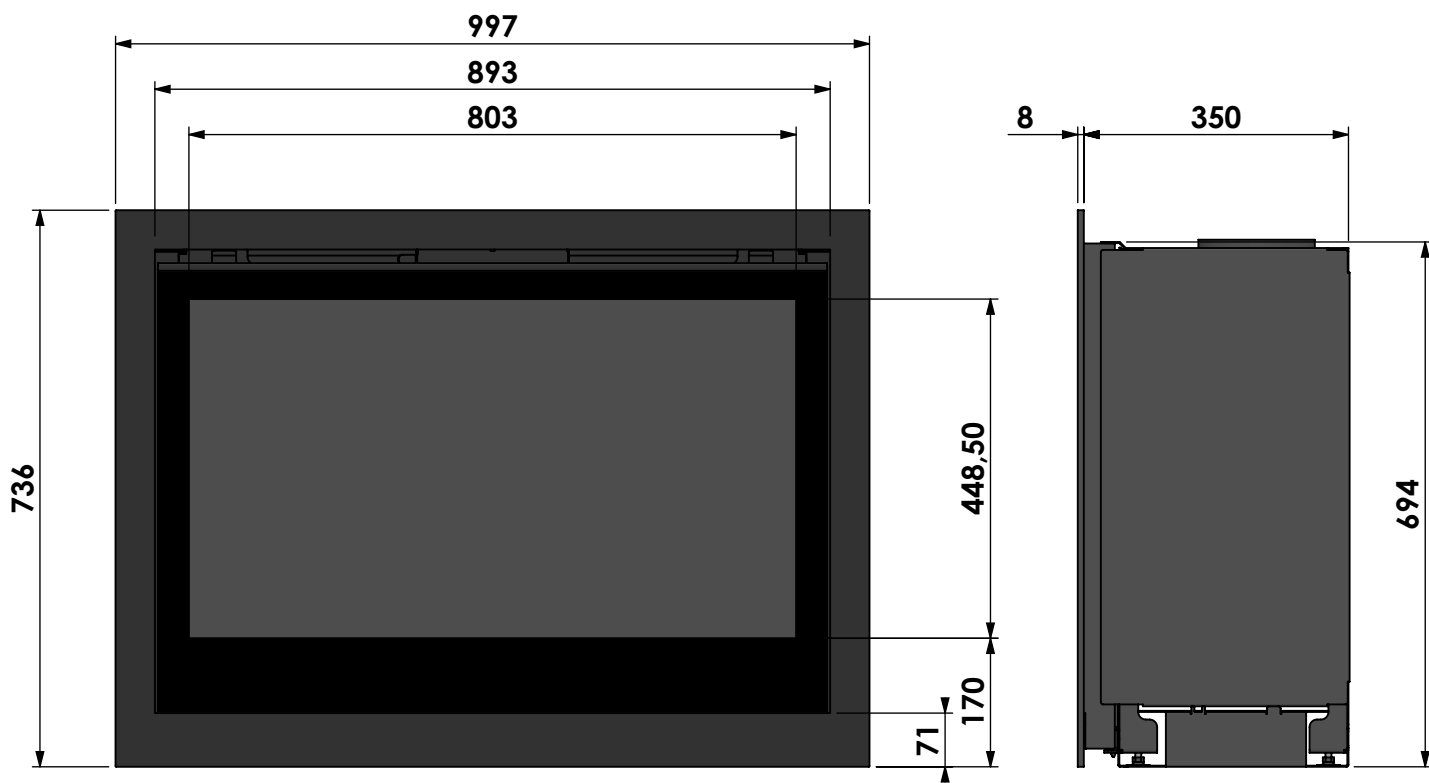

inbouw kader
 built-in frame
 cadre encastrable
 Einbaurahmen

klassiek kader 35mm
 classic frame 35mm
 cadre classique 35mm
 klassischer Rahmen 35mm

klassiek kader 52mm
 classic frame 52mm
 cadre classique 52mm
 klassischer Rahmen 52mm

Name: **Smart Bell 90-70**

Modifications reserved

Projection:

American

Scale:

1:10

Version:

0