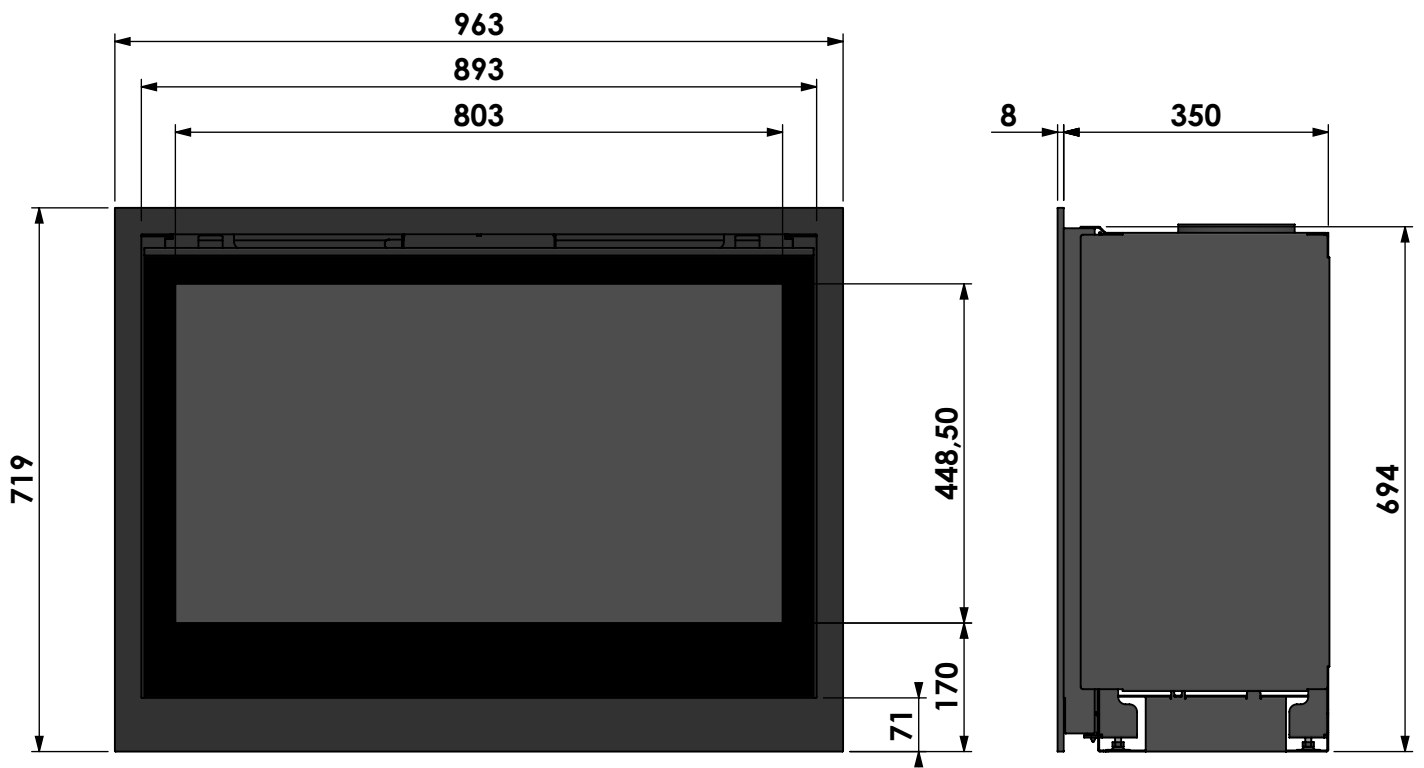

inbouw kader
 built-in frame
 cadre encastrable
 Einbaurahmen

klassiek kader 35mm
 classic frame 35mm
 cadre classique 35mm
 klassischer Rahmen 35mm

klassiek kader 52mm
 classic frame 52mm
 cadre classique 52mm
 klassischer Rahmen 52mm

Name: **Smart Bell 90-70**

Modifications reserved

Projection:

American

Scale:

1:10

Version:

0