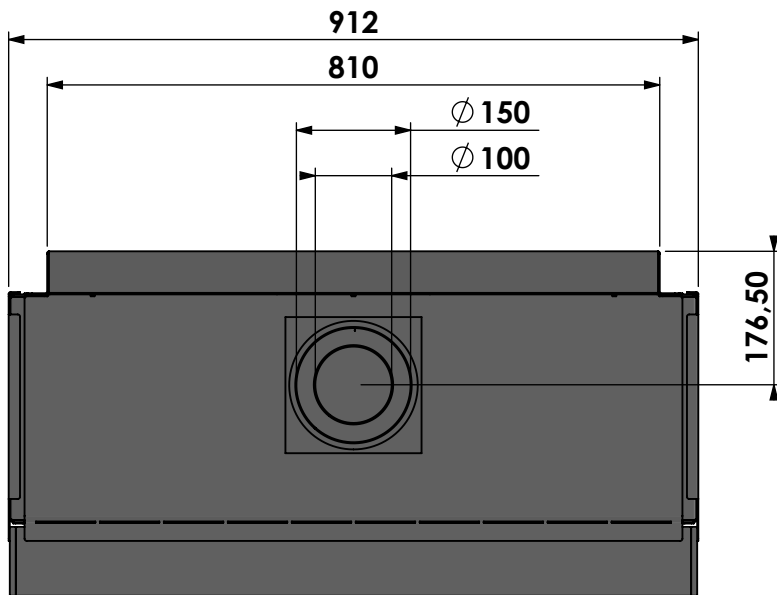

Modifications reserved

Scale: **1:10**
Unit: **mm**

Version: **0**

verdiept kader 50mm
 insert frame 50mm
 cadre de profondeur 50mm
 vertiefter Rahmen 50mm

verdiept kader 50mm met convectieventilator
 insert frame 50mm with convection ventilator
 cadre de profondeur 50mm avec ventilateur de convection
 vertiefter Rahmen 50mm mit Konvektionsventilator