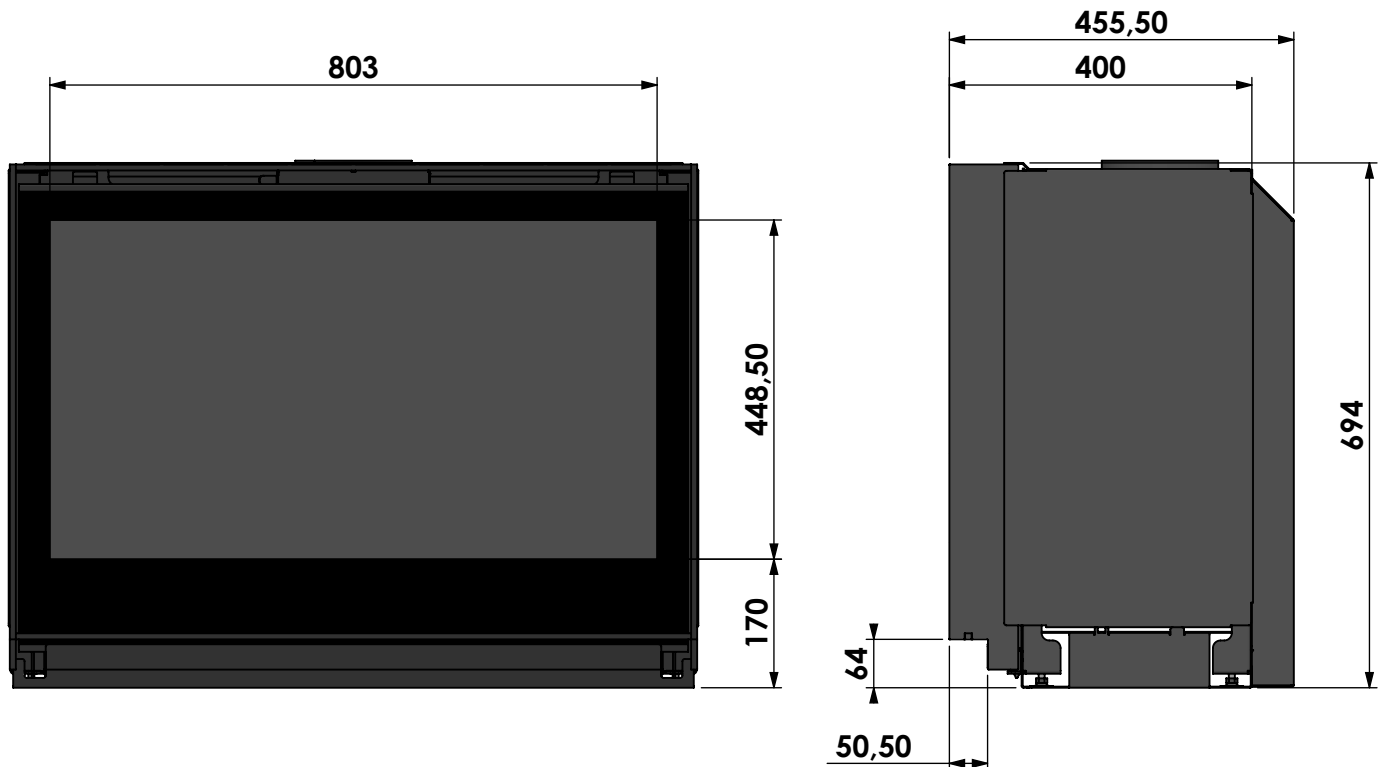

Modifications reserved

Scale: **1:10**
Unit: **mm**

Version: **0**

verdiept kader 50mm
 insert frame 50mm
 cadre de profondeur 50mm
 vertiefter Rahmen 50mm

verdiept kader 50mm met convectieventilator
 insert frame 50mm with convection ventilator
 cadre de profondeur 50mm avec ventilateur de convection
 vertiefter Rahmen 50mm mit Konvektionsventilator