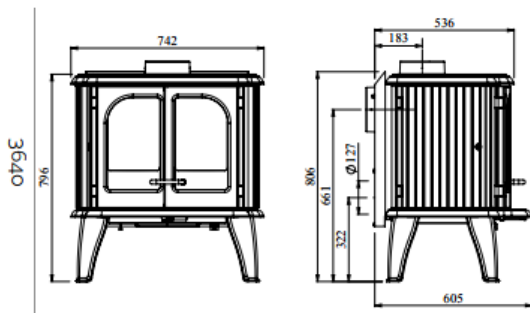

## 3640

EN/N-gecertificeerd  
Nominaal vermogen ..... 9 kW  
Afgegeven vermogen ..... 5-10 kW  
\* Verwarmt ..... 100-210 m<sup>2</sup>  
Rookgasafvoer boven/achter, inw. ....  $\varnothing$  150 mm  
Gewicht ..... 224 kg  
Houtbloklengte max. .... 58 cm  
*\*Bij een plafondhoogte van 2,40m*

Afstand tot brandbaar materiaal  
achter kachel ..... 200 mm  
zijkant ..... 400 mm