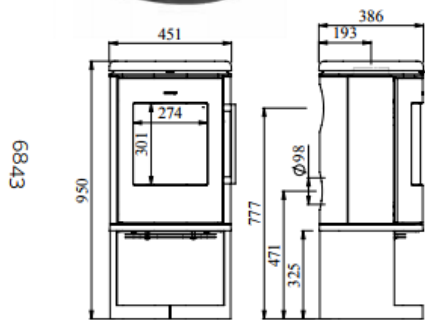

DE SERIE 6800

De 6800-serie is voorzien voor installatie van de verseluchtaanvoer aan de achterkant. De verseluchtkit voor installatie door het onderstel moet afzonderlijk worden aangekocht.

EN/N-gecertificeerd

Nominaal vermogen	6 kW
Afgegeven vermogen	3-6 kW
* Verwarmt	45-90 m²
Rookgasafvoer boven/achter, inw.	Ø 120 mm
Gewicht	113 - 125 kg
Houtbloklengthe max.	33 cm

*Bij een plafondhoogte van 2,40m

Afstand tot brandbaar materiaal

achter kachel	150 mm
zijkant	400 mm

Hoogte

Hoogte vanaf de bodem tot aan het hart van de kraag van de rookgasafvoer	
6843	950 mm - 777 mm
6848	950 mm - 777 mm
6870	630 mm - 457 mm

Gedimensioneerde schetsen voor de rest van de serie kunnen gevonden worden op www.morsoe.com