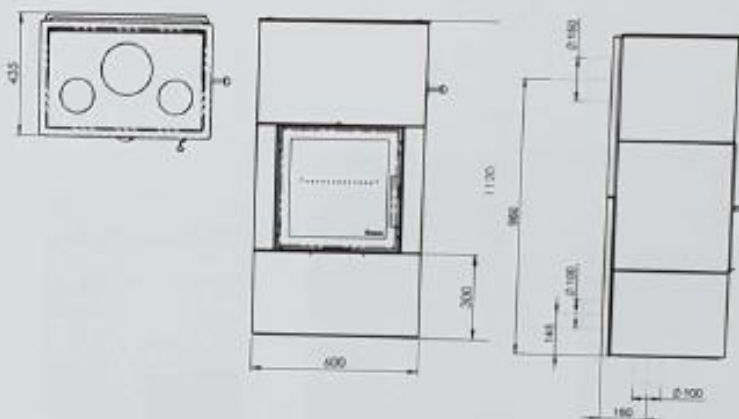

HUIS & HAARD

haarden & kachels

Afmetingen:

Salzburg S

Salzburg S met kookplaat

Salzburg S met houtvak aan onderzijde