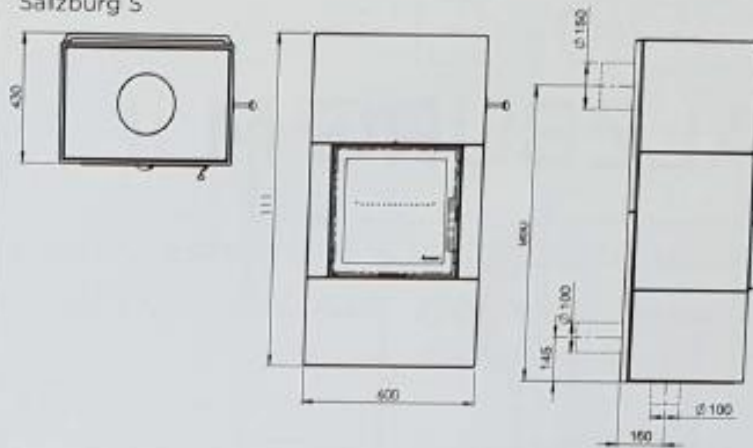

HUIS & HAARD

haarden & kachels

Afmetingen:

Salzburg S

Salzburg S met kookplaat

Salzburg S met houtvak aan onderzijde